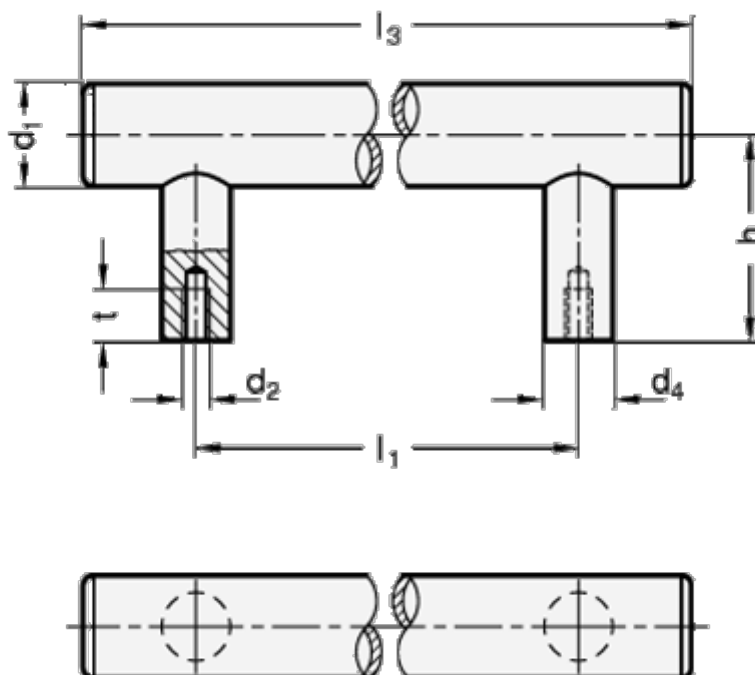

Varenummer: 20666530M8600E

Beskrivelse: E+G Rustfast rørgreb GN 666.5-30-M8-600-E
E - med rustfast stål kappe, montering fra bagsiden

Mål

d1	= 30
d2	= M8
d4	= 20
h	= 60
l1 +/-0,5	= 600
l3	= 665
l4	= 15
t min	= 15